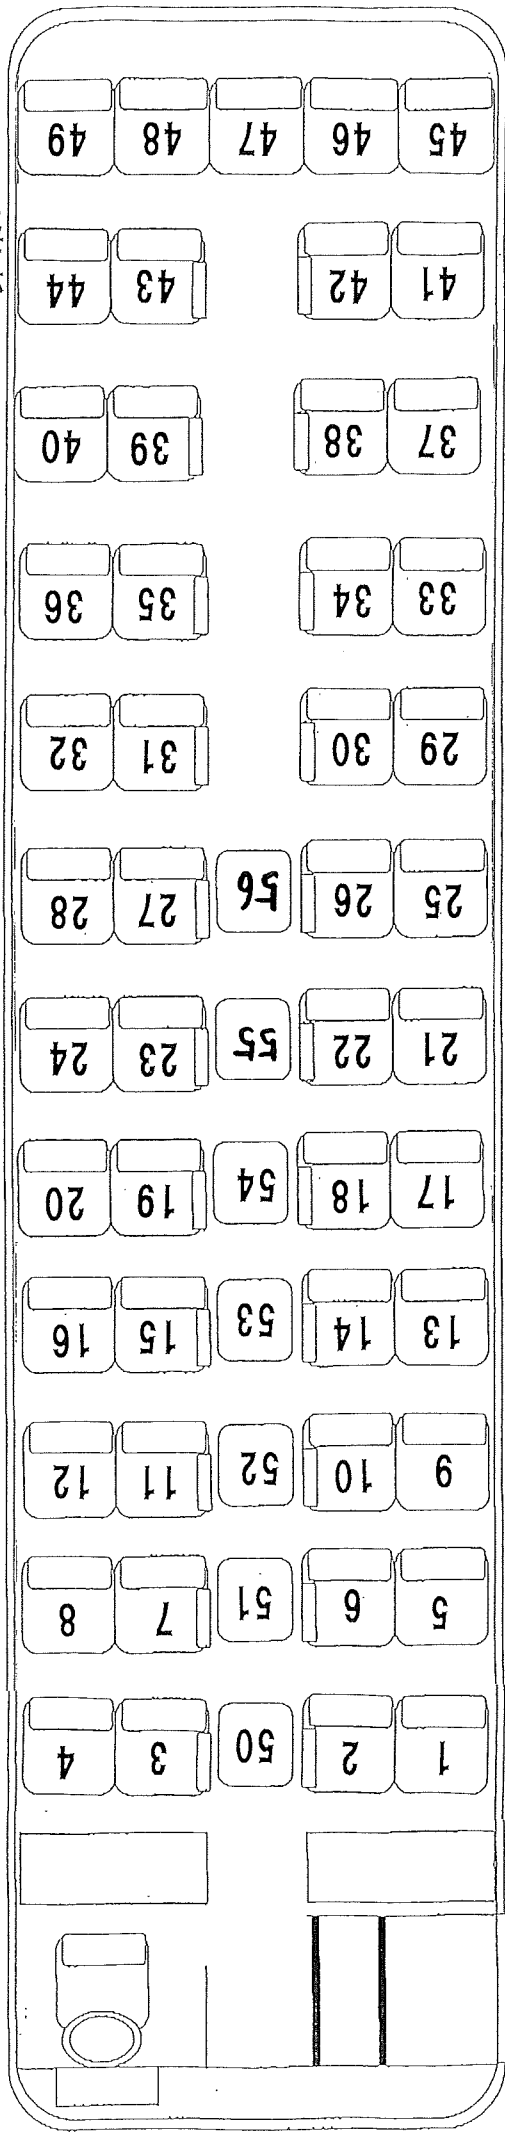

大型バス

(正座席49 補助席7 定員56名)

非常口

テレビ・DVD・冷蔵庫・カーポート付き