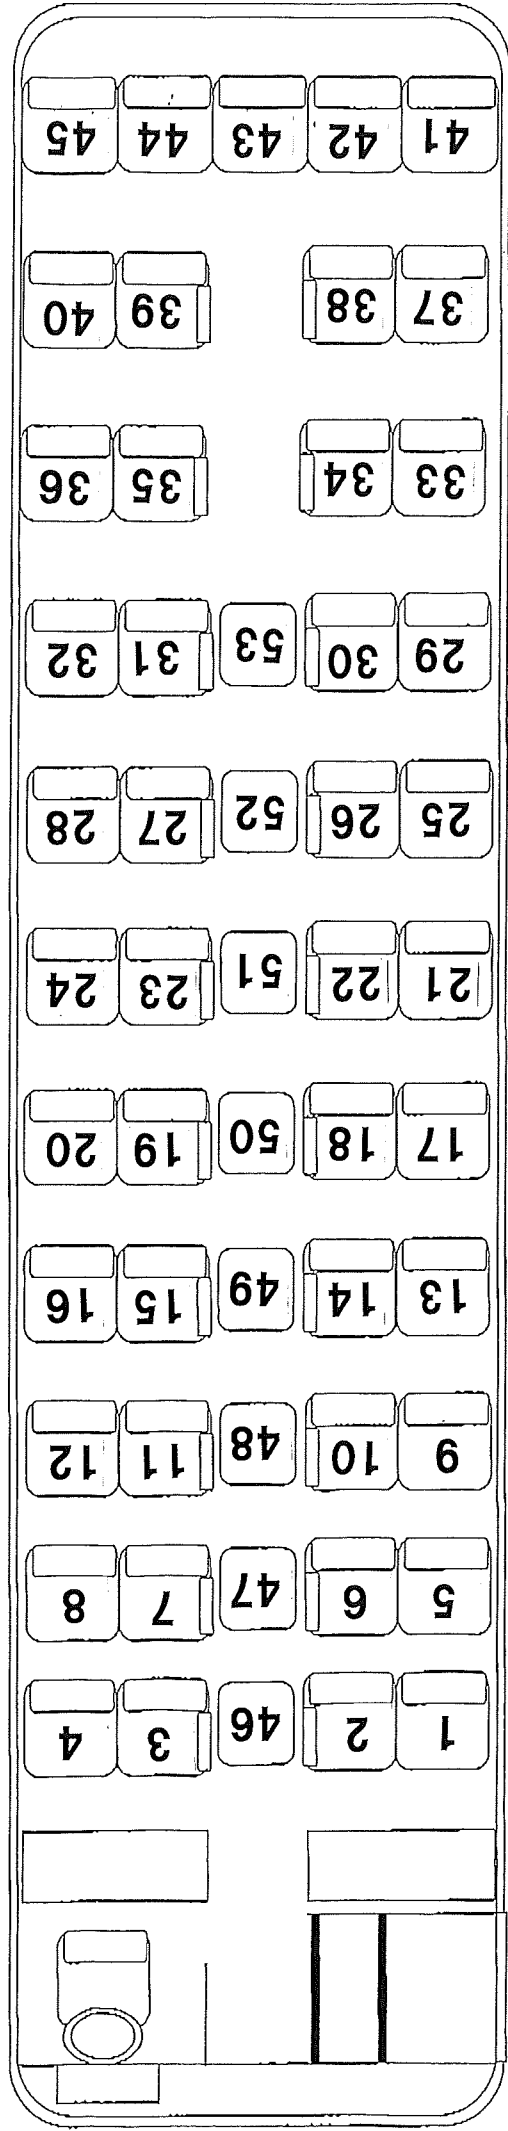

(正座席45 補助席8 定員53名)

テレビ・DVD・冷蔵庫・カーポート付