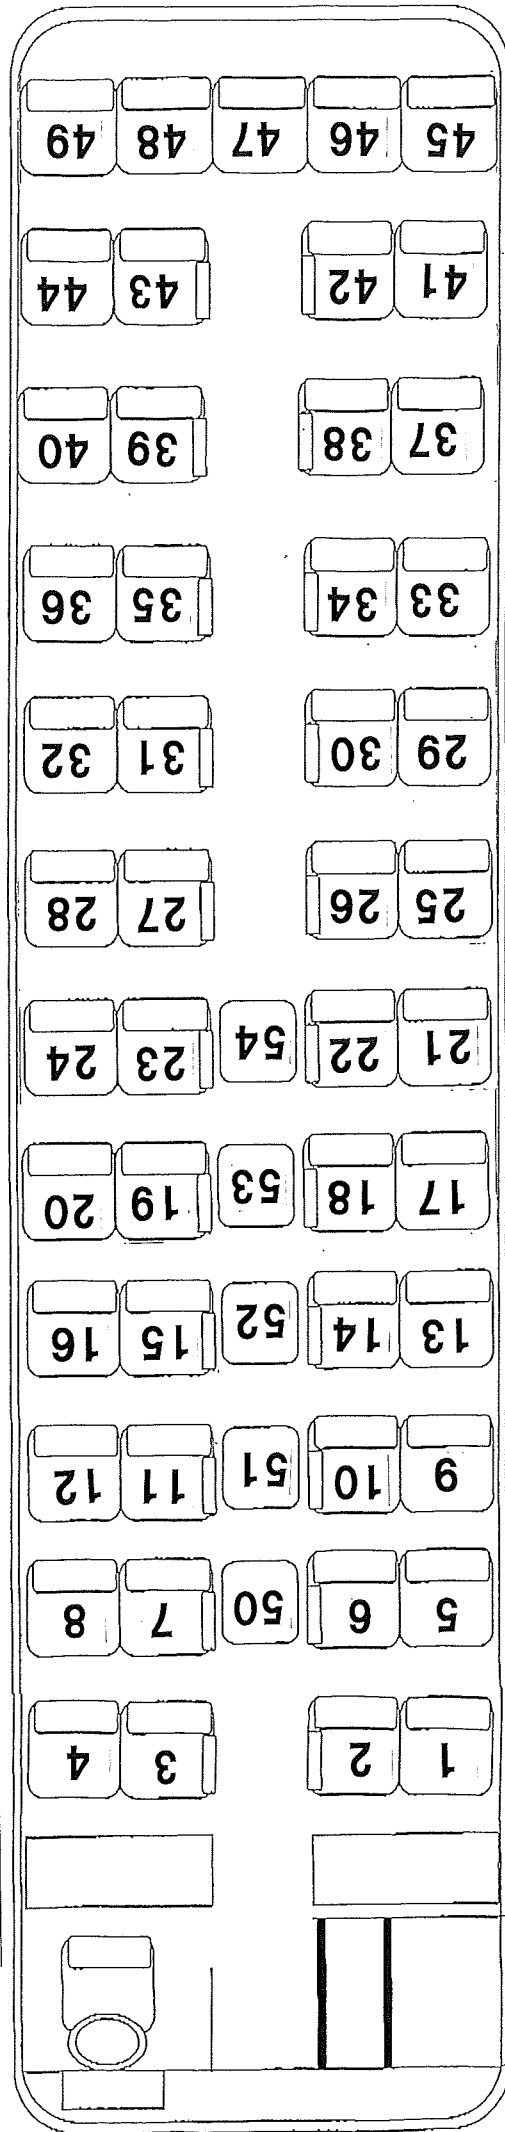

(正座席49 補助席5 定員54名)

テレビ・DVD・冷蔵庫・カーポート付き