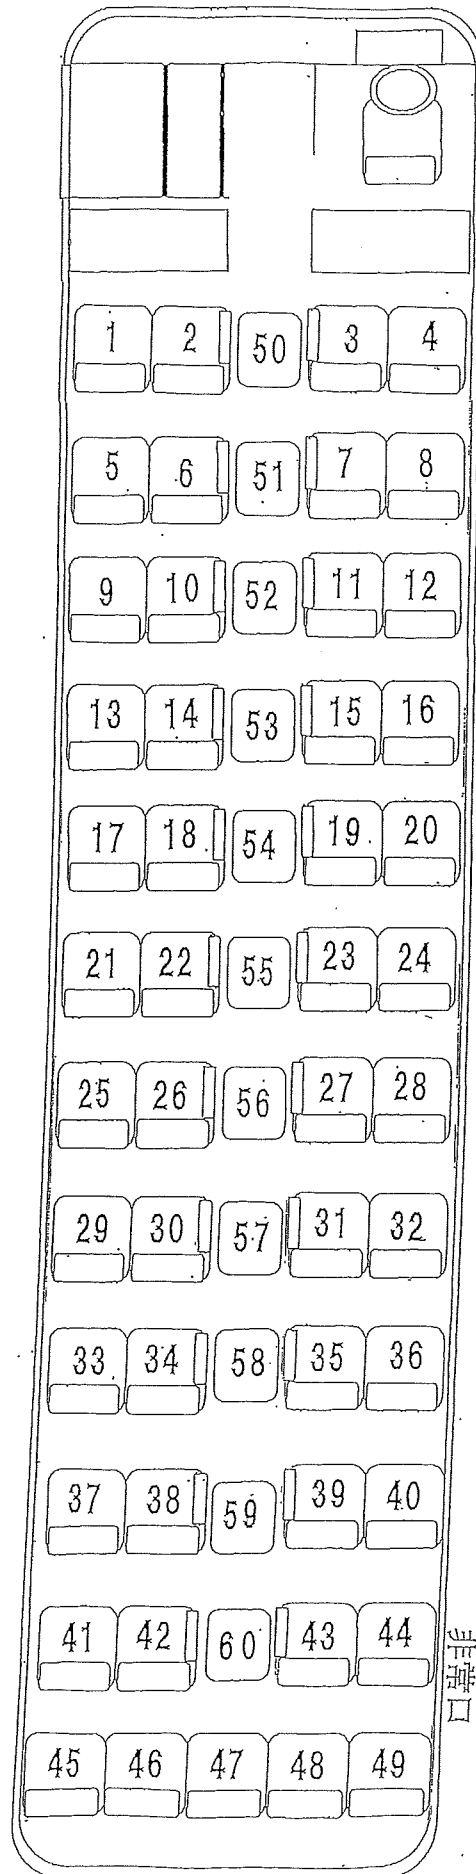

大型バス (60人乗り・正座席49+補助席11)

有限会社 胆 沢 交 通

出口