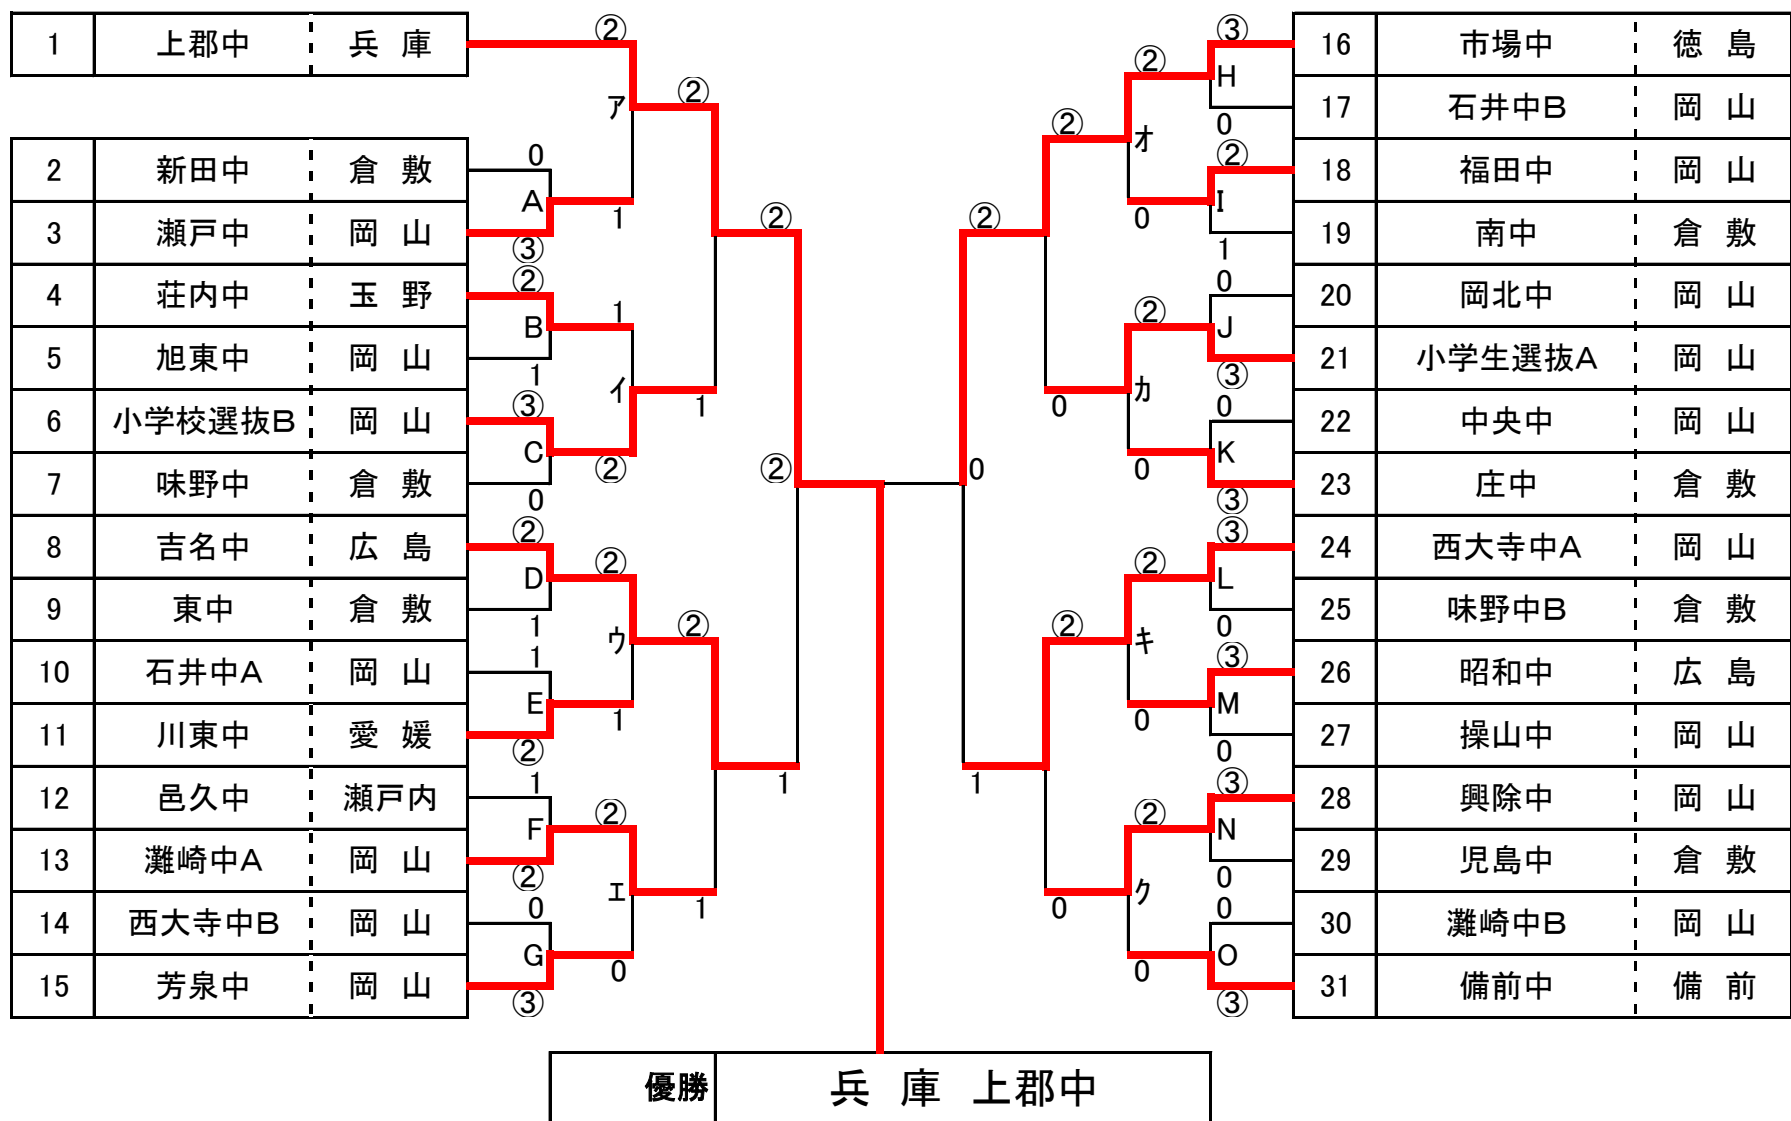

第1回 近県小・中学生ソフトテニス大会(ナガセケンコー杯) 男子団体の部

第1回近県中学生ソフトテニス大会(ナガセケンコー杯) 女子団体の部

|    |      |    |  |    |       |    |
|----|------|----|--|----|-------|----|
| 1  | 八次中  | 広島 |  | 15 | 西大寺   | 岡山 |
| 2  | 味野中B | 倉敷 |  | 16 | 小学生選抜 | 岡山 |
| 3  | 上南中  | 岡山 |  | 17 | 向陽中B  | 広島 |
| 4  | 石井中A | 岡山 |  | 18 | 岡北中   | 岡山 |
| 5  | 坊勢中  | 兵庫 |  | 19 | 操南中   | 岡山 |
| 6  | 児島中  | 倉敷 |  | 20 | 福田中B  | 岡山 |
| 7  | 備前中  | 備前 |  | 21 | 岡輝中   | 岡山 |
| 8  | 福田中A | 岡山 |  | 22 | 吉名中   | 広島 |
| 9  | 京山中  | 岡山 |  | 23 | 藤田中   | 岡山 |
| 10 | 荘内中  | 玉野 |  | 24 | 味野中A  | 倉敷 |
| 11 | 向陽中A | 広島 |  | 25 | 操山中   | 岡山 |
| 12 | 操南中B | 岡山 |  | 26 | 石井中B  | 岡山 |
| 13 | 児島Jr | 倉敷 |  | 27 | 庄中    | 倉敷 |
| 14 | 旭東中  | 岡山 |  | 28 | 御津中   | 兵庫 |

優勝

小学生選抜(岡山)