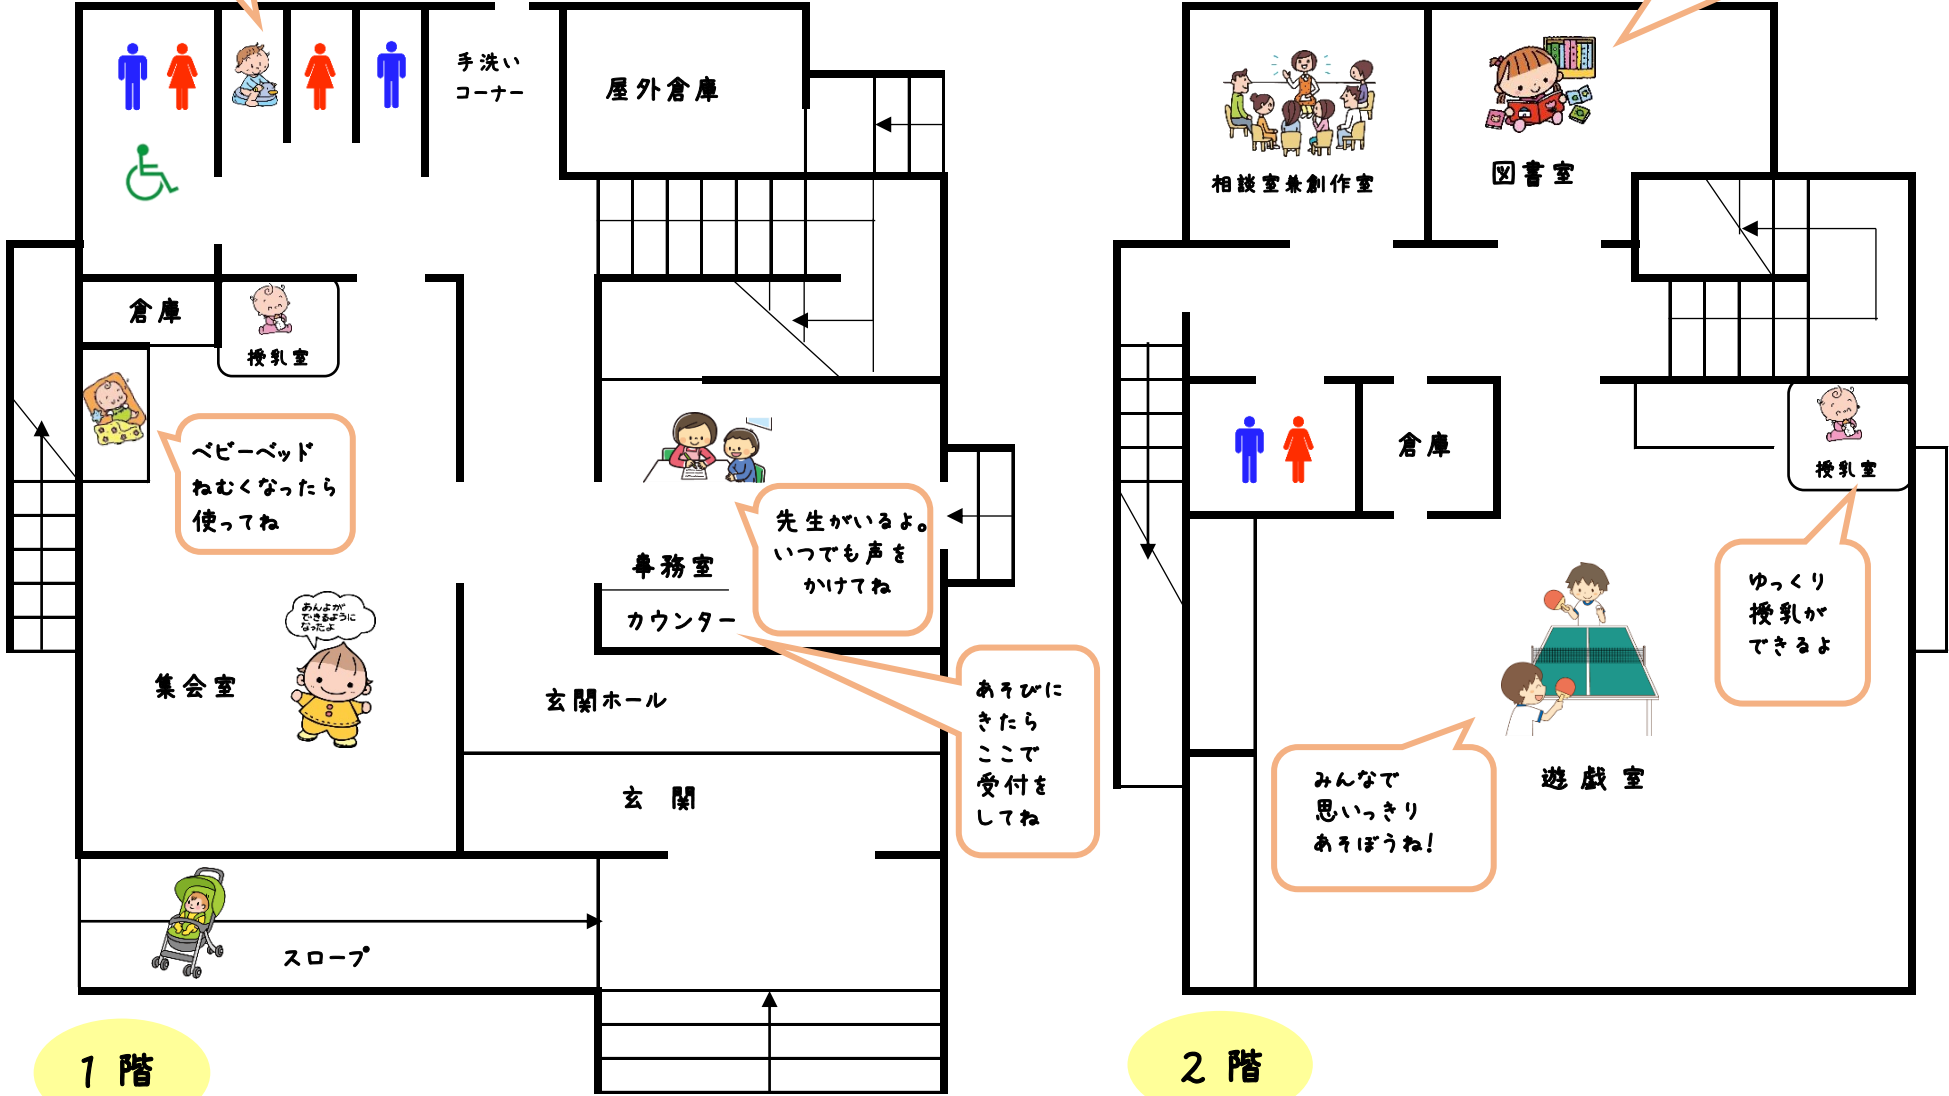

# 藤田児童館 施設平面図

幼児用トイレもあるよ!

たくさんの絵本や紙芝居があるよ。親子で読み聞かせをしながら、お気に入りの一冊をみつけてね!

手洗いコーナー

屋外倉庫

相談室兼創作室

図書室

倉庫

みんなが  
できるよ!  
なっ!

玄関ホール

玄関

スロープ

倉庫

ゆっくり  
授乳が  
できるよ

遊戯室

みんなで  
思いっきり  
あそぼうね!